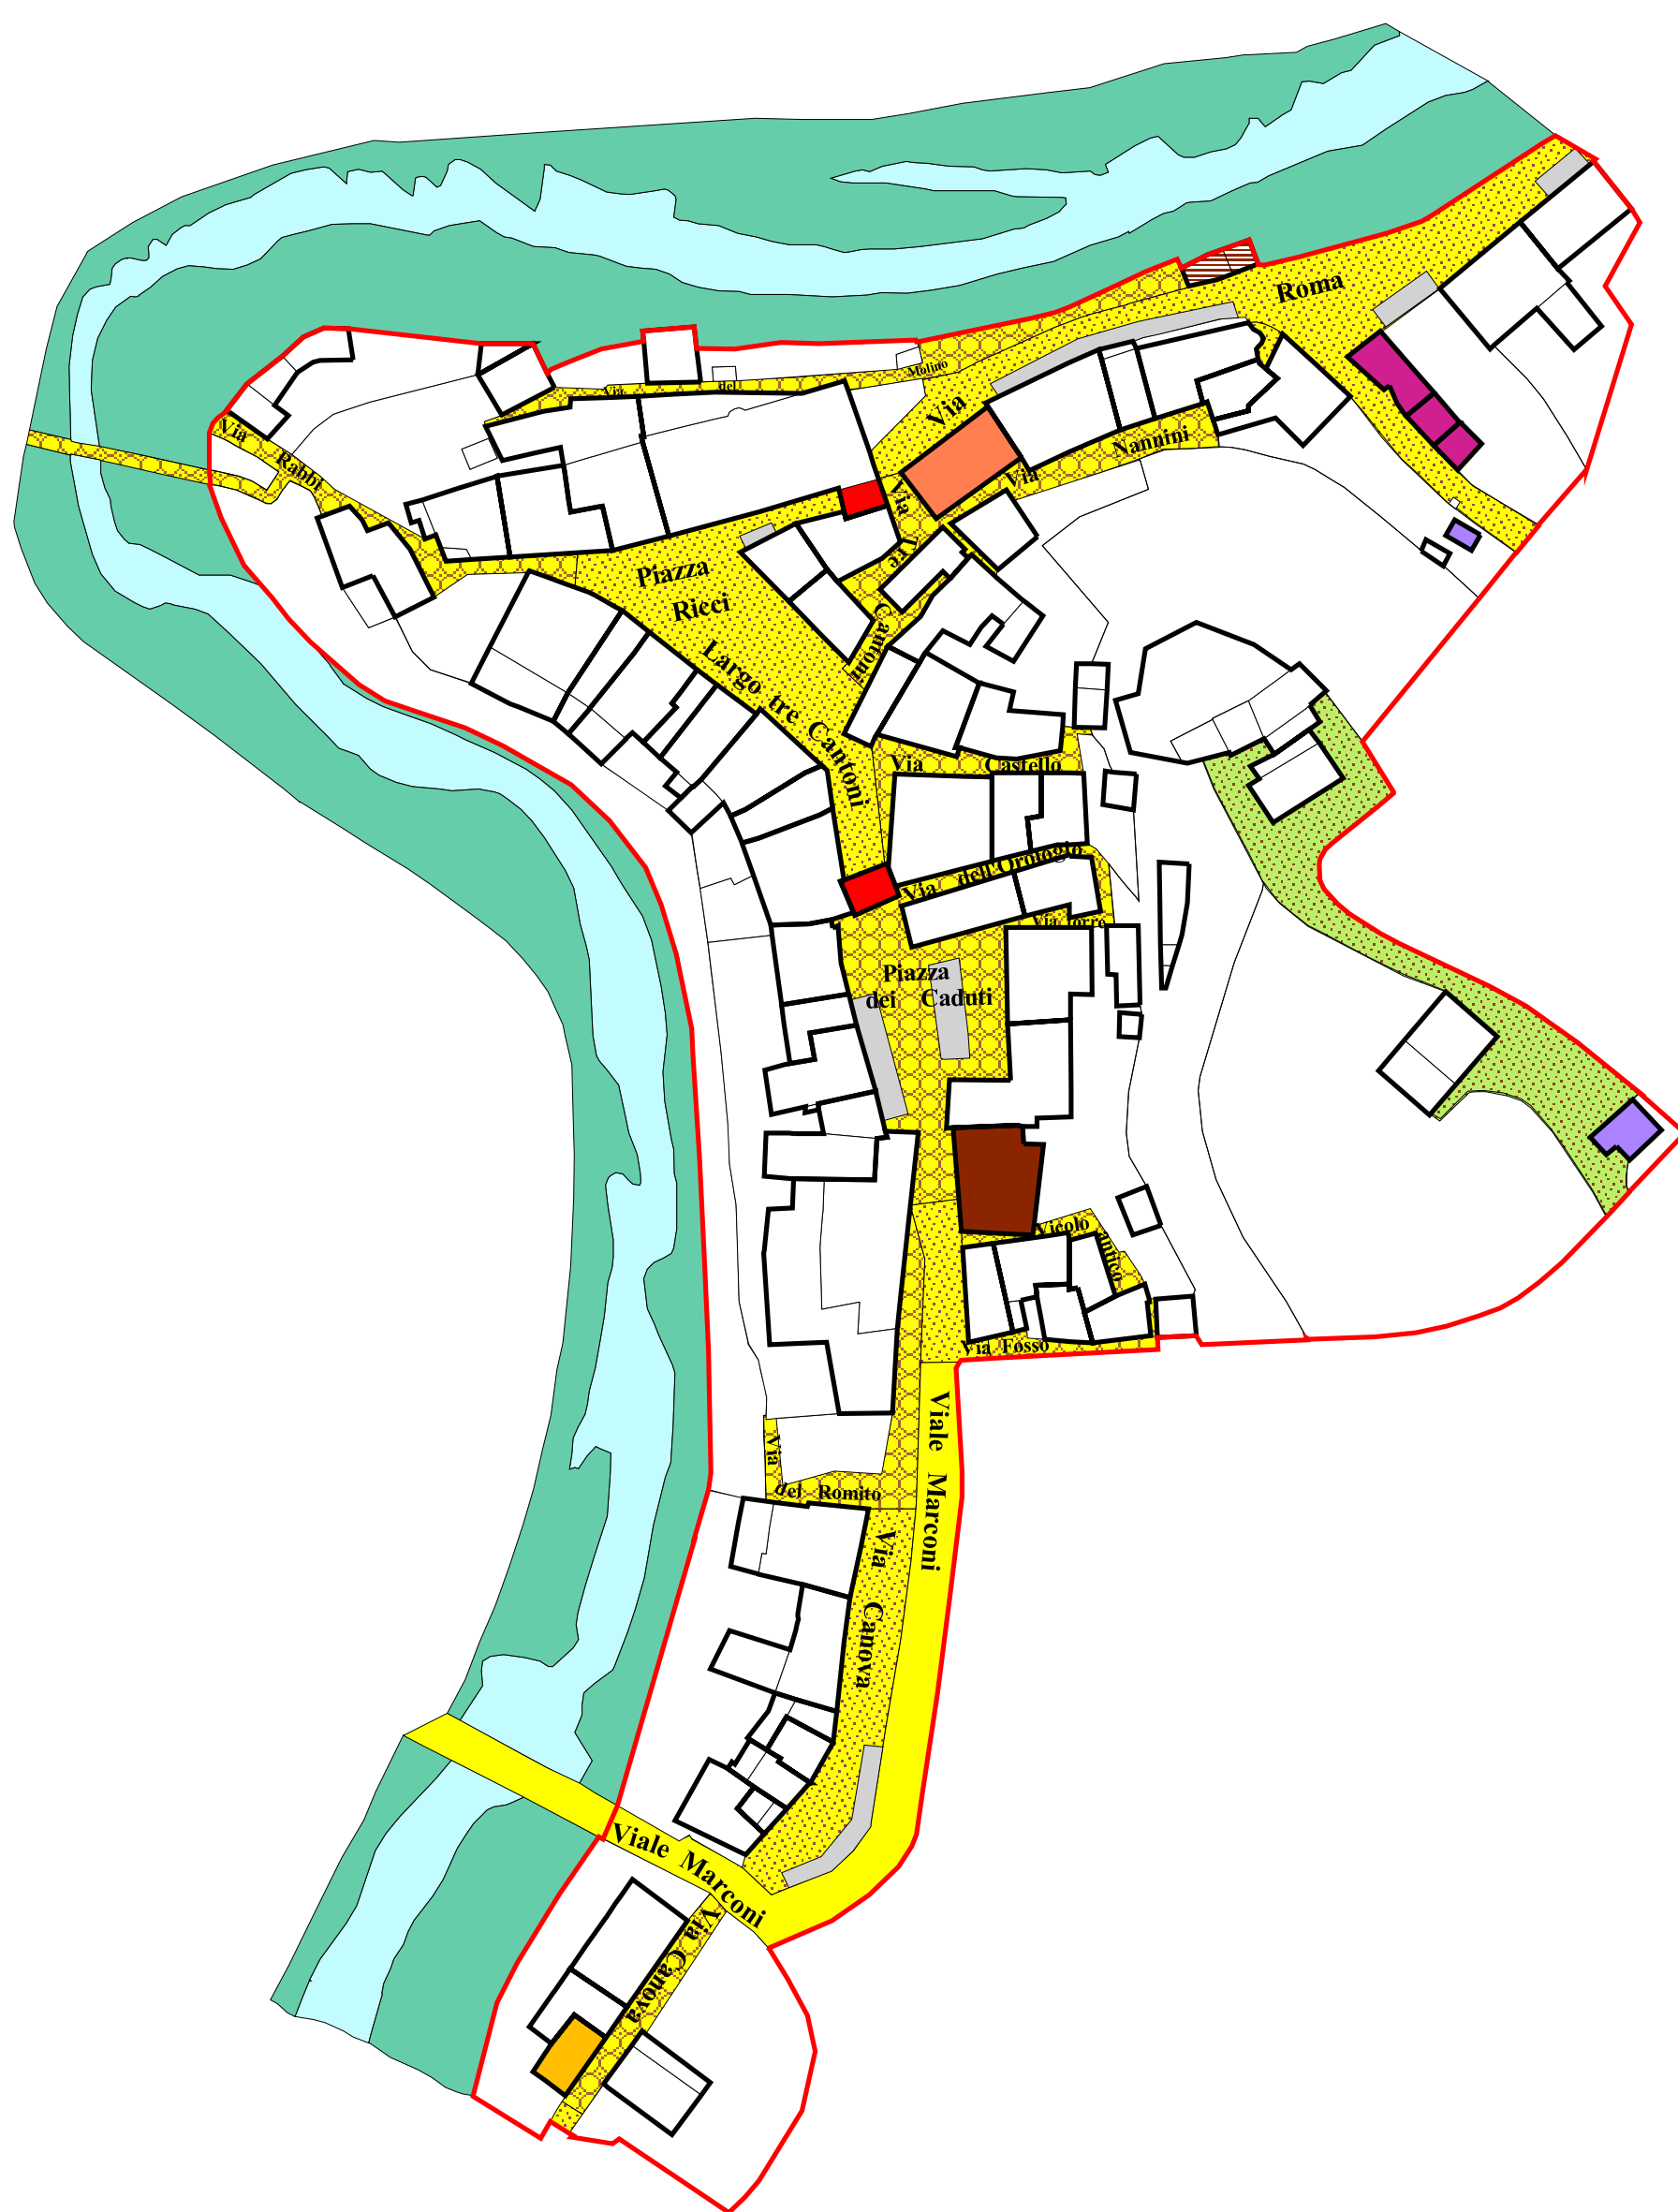

PROVINCIA DI FORLÌ-CESENA

PIANO TERRITORIALE DI COORDINAMENTO PROVINCIALE

COMUNITA' MONTANA DELL'APPENNINO FORLIVESE

COMUNE DI PREMILCUORE

PIANO STRUTTURALE COMUNALE

Carta relativa alle destinazioni d'uso ed agli standard urbanistici del Centro Storico

ELABORATO

D.1.3

SCALA 1:1.000

CAPOLUOGO