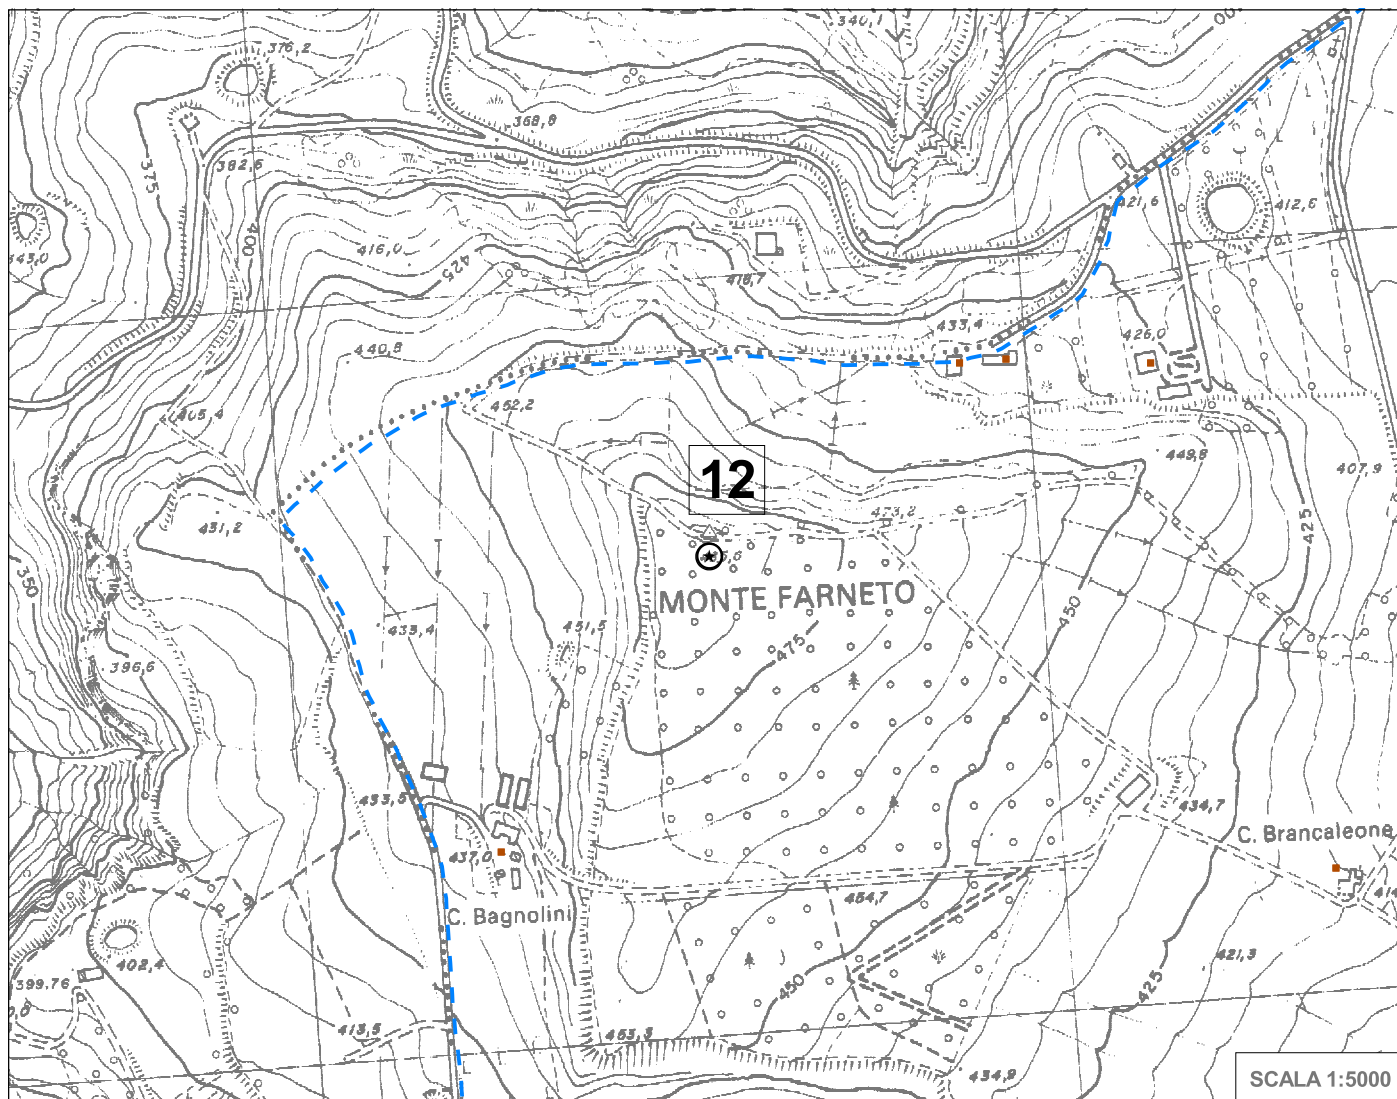

# Sito n. 12 Monte Farneto - Sogliano

Stralcio della TAVOLA 1:  
Carta di sintesi dei vincoli edilizio-urbanistici  
e territoriali discendenti dalla LR 30/2000

PROVINCIA DI FORLÌ-CESENA  
PIANO PROVINCIALE DI LOCALIZZAZIONE  
DELL'EMITTENZA RADIO-TELEVISIVA

- ▭ Confini provinciali
- ▭ Confini comunali
- ▭ Alvei fluviali
- ▭ Fascia di 500 metri dal confine provinciale

## Zone di vincolo ex art.4 LR 30/2000 - Comma 1 (Zone)